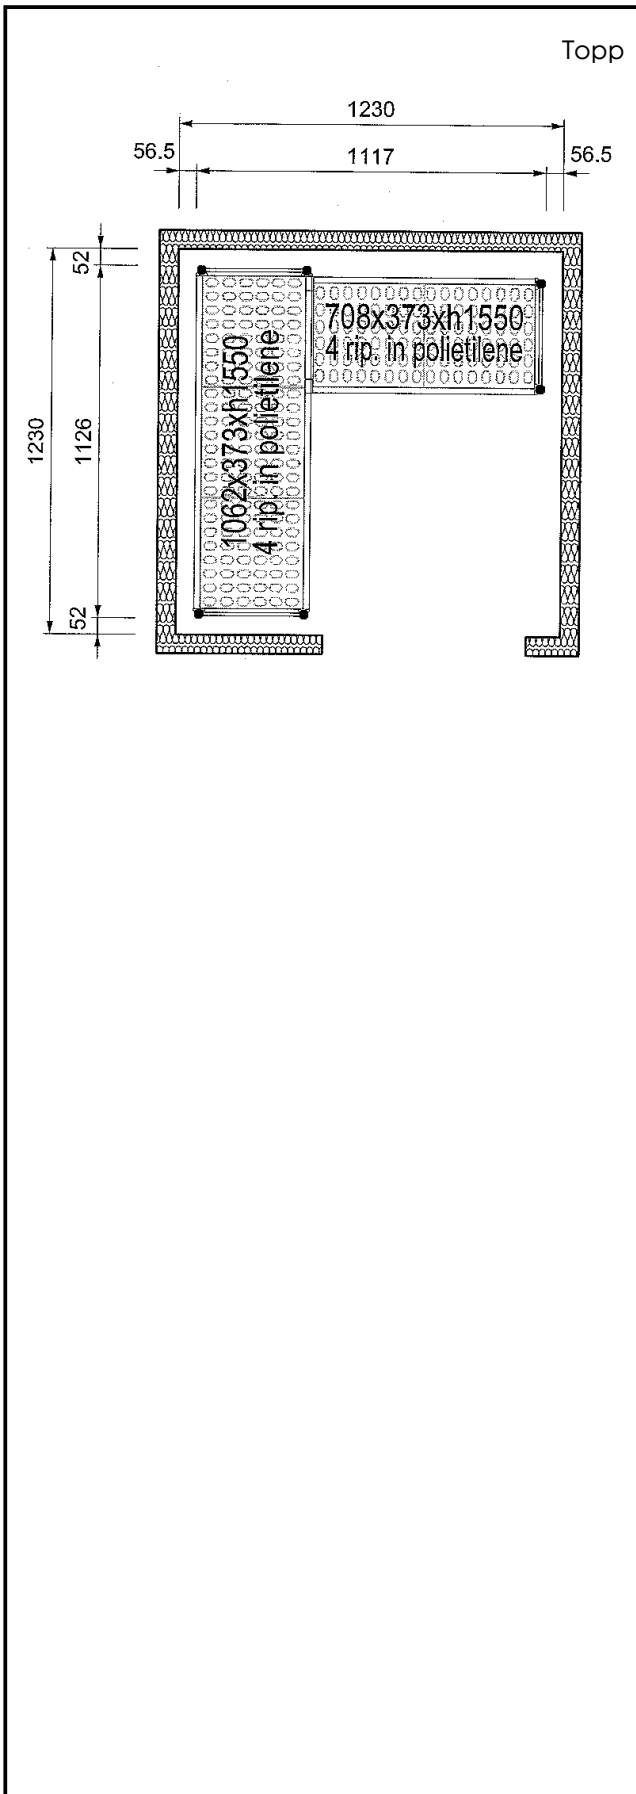

Electrolux
PROFESSIONAL

Rostfri inredning
Hyllor bestående av: aluminiumstegar och
4 plashyllor för 1230x1230 mm kylrum

Viktig information

External dimensions, length

137108 (CRS1212)	1126-1117 mm
Ytermått, djup	373 mm
Ytermått, höjd	1550 mm
Max kapacitetvikt:	1100 kg
Nettovikt:	16 kg

Rostfri inredning
Hyllor bestående av: aluminiumstegar och 4 plashyllor för 1230x1230
mm kylrum
Företaget förbehåller sig rätten att göra ändringar i de produkter utan föregående meddelande.

2024.10.18